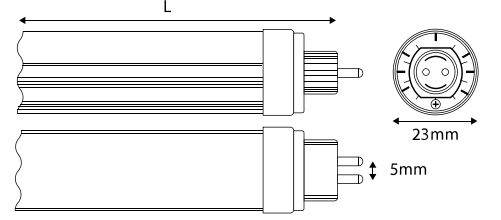

KARMA PREMIUM-T5 LED TÜP KARMA PREMIUM-T5 LED TUBE

ÖLÇÜLER / DIMENSIONS

Ürün Kodu / Product Code	Güç / Power (W)	Verim / Efficiency (Lm/W)	Işık Akısı / Luminous Flux (Lm)	Enerji Etiketi / Energy Label	Ürün Ölçü / Dimension Ø L (mm)	Ürün Ağırlık / Product W. (Kg)	Paket Ölçü (B,E,Y) / Product S. (L,W,H)	Paket Ağırlık / Package W. (Kg)
05-5307-G	10 W	161 Lm/W	1.610 Lm	B	23 550 mm	0,1 Kg	700x190x100 mm	12,6 Kg (126ad/126pcs.)
05-5314-G	15 W	161 Lm/W	2.415 Lm	B	23 550 mm	0,1 Kg	700x190x100 mm	12,6 Kg (126ad/126pcs.)
05-5315-G	15 W	161 Lm/W	2.415 Lm	B	23 1150 mm	0,22 Kg	1530x190x100 mm	13,9 Kg (63ad/63pcs.)
05-5316-G	19 W	161 Lm/W	3.059 Lm	B	23 1150 mm	0,22 Kg	1530x190x100 mm	13,9 Kg (63ad/63pcs.)
05-5317-G	22 W	159 Lm/W	3.498 Lm	B	23 1150 mm	0,22 Kg	1530x190x100 mm	13,9 Kg (63ad/63pcs.)
05-5319-G	19 W	161 Lm/W	3.059 Lm	B	23 1450 mm	0,28 Kg	1530x190x100 mm	17,6 Kg (63ad/63pcs.)
05-5322-G	22 W	159 Lm/W	3.498 Lm	B	23 1450 mm	0,28 Kg	1530x190x100 mm	17,6 Kg (63ad/63pcs.)
05-5323-G	25 W	158 Lm/W	3.950 Lm	B	23 1450 mm	0,28 Kg	1530x190x100 mm	17,6 Kg (63ad/63pcs.)
05-5324-G	27 W	158 Lm/W	4.266 Lm	B	23 1450 mm	0,28 Kg	1530x190x100 mm	17,6 Kg (63ad/63pcs.)
05-5335-G	35 W	145 Lm/W	5.075 Lm	C	23 1450 mm	0,28 Kg	1530x190x100 mm	17,6 Kg (63ad/63pcs.)
05-5307-P	10 W	184 Lm/W	1.840 Lm	A	23 550 mm	0,1 Kg	700x190x100 mm	12,6 Kg (126ad/126pcs.)
05-5314-P	15 W	184 Lm/W	2.760 Lm	A	23 550 mm	0,1 Kg	700x190x100 mm	12,6 Kg (126ad/126pcs.)
05-5315-P	15 W	184 Lm/W	2.760 Lm	A	23 1150 mm	0,22 Kg	1530x190x100 mm	13,9 Kg (63ad/63pcs.)
05-5316-P	19 W	184 Lm/W	3.496 Lm	A	23 1150 mm	0,22 Kg	1530x190x100 mm	13,9 Kg (63ad/63pcs.)
05-5317-P	22 W	182 Lm/W	4.004 Lm	A	23 1150 mm	0,22 Kg	1530x190x100 mm	13,9 Kg (63ad/63pcs.)
05-5319-P	19 W	184 Lm/W	3.496 Lm	A	23 1450 mm	0,28 Kg	1530x190x100 mm	17,6 Kg (63ad/63pcs.)
05-5322-P	22 W	181 Lm/W	3.982 Lm	A	23 1450 mm	0,28 Kg	1530x190x100 mm	17,6 Kg (63ad/63pcs.)
05-5323-P	25 W	180 Lm/W	4.500 Lm	A	23 1450 mm	0,28 Kg	1530x190x100 mm	17,6 Kg (63ad/63pcs.)
05-5324-P	27 W	179 Lm/W	4.833 Lm	A	23 1450 mm	0,28 Kg	1530x190x100 mm	17,6 Kg (63ad/63pcs.)
05-5335-P	35 W	165 Lm/W	5.775 Lm	B	23 1450 mm	0,28 Kg	1530x190x100 mm	17,6 Kg (63ad/63pcs.)