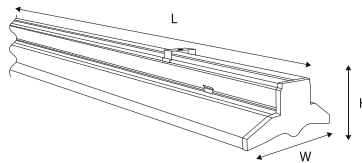

- Montaj Kolaylığı / Easy Assembly
- Oksit ve Pas Gibi Etkilere Karşı Dayanıklılık / Resistance to Effects such as Oxide and Rust
- Modülerlik / Modularity
- Kompakt & Minimal Tasarım / Compact & Minimal Design
- Sıva Üstü veya Sarkıt Olarak Kullanım Seçeneği / Surface Mounted or Pendant Usage Option
- Hızlı Bağlantı ile Kolay Kurulum / Easy Installation with Fast Connection
- Çeşitli Boyutlarda Üretim / Production in Various Sizes
- Dahili Enerji Hattı 3x (Opsiyonel 4x veya 4+2) / Internal Energy Line 3x (Optional 4x or 4 + 2)
- Farklı Güç Tercihleri / Different Power Preferences

ÖLÇÜLER / DIMENSIONS

Ürün Kodu / Product Code	Güç / Power (W)	Verim / Efficiency (Lm/W)	Işık Akısı / Luminous Flux (Lm)	Enerji Etiketli / Energy Label	Ürün Ölçü (B,E,Y) / Dimension (L,W,H)	Ürün Ağırlık / Product W. (Kg)	Paket Ölçü (B,E,Y) / Product S. (L,W,H)	Paket Ağırlık / Package W. (Kg)
35-35419-G	1x19 W	161 Lm/W	3.059 Lm	B	1475x175x70 mm	3,8 Kg	1530x190x100 mm	60 Kg (16ad/16pcs.)
35-35420-G	2x(1x19 W)	161 Lm/W	6.118 Lm	B	2950x175x70 mm	7,6 Kg	3060x190x100 mm	60 Kg (8ad/8pcs.)
35-35422-G	1x22 W	159 Lm/W	3.498 Lm	B	1475x175x70 mm	3,8 Kg	1530x190x100 mm	60 Kg (16ad/16pcs.)
35-35423-G	2x(1x22 W)	159 Lm/W	6.996 Lm	B	2950x175x70 mm	7,6 Kg	3060x190x100 mm	60 Kg (8ad/8pcs.)
35-35424-G	1x27 W	158 Lm/W	4.266 Lm	B	1475x175x70 mm	3,8 Kg	1530x190x100 mm	60 Kg (16ad/16pcs.)
35-35425-G	2x(1x27 W)	158 Lm/W	8.532 Lm	B	2950x175x70 mm	7,6 Kg	3060x190x100 mm	60 Kg (8ad/8pcs.)
35-35435-G	1x35 W	145 Lm/W	5.075 Lm	C	1475x175x70 mm	3,8 Kg	1530x190x100 mm	60 Kg (16ad/16pcs.)
35-35436-G	2x(1x35 W)	145 Lm/W	10.150 Lm	C	2950x175x70 mm	7,6 Kg	3060x190x100 mm	60 Kg (8ad/8pcs.)