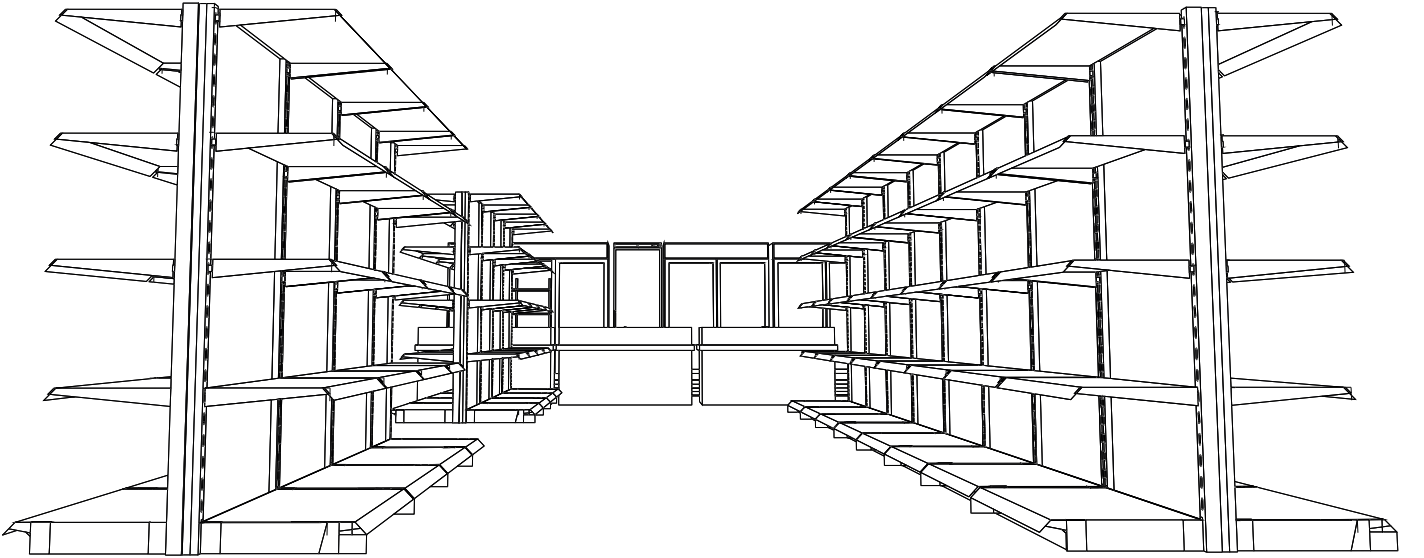

1.1 ÜRÜN BROŞÜRÜ

PRODUCT BROCHURE

LEDLINE 1xT5

LEDLINE 1xT5 – LİNEER LED AYDINLATMA ARMATÜRÜ
LEDLINE 1xT5 - LINEAR LED LIGHTING FIXTURE