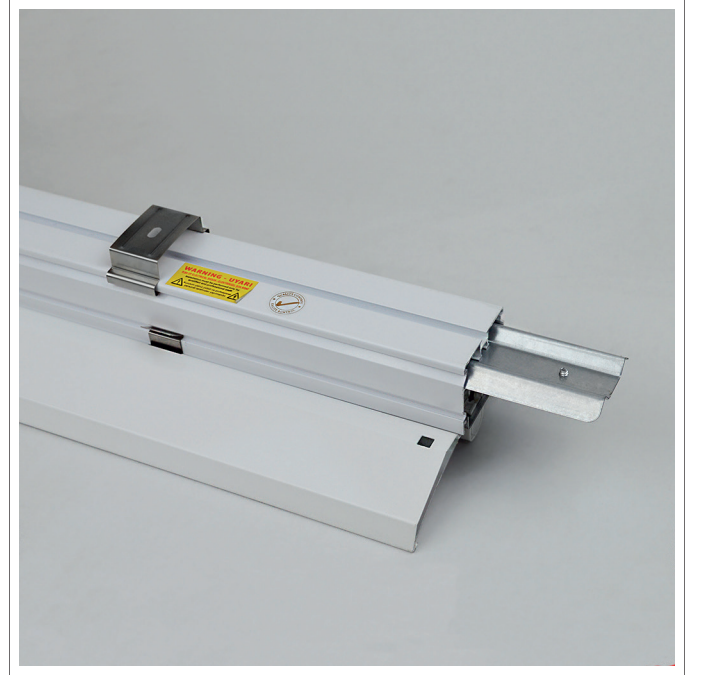

ÜRÜN FOTOĞRAFLARI / PRODUCT PHOTOS

REFERANSLAR & LİNKLER / REFERENCES & LINKS

www.karmalighting.com

KARMA Lighting

karma.lighting

KarmaLighting

karma.lighting.global

Karma LED Lighting